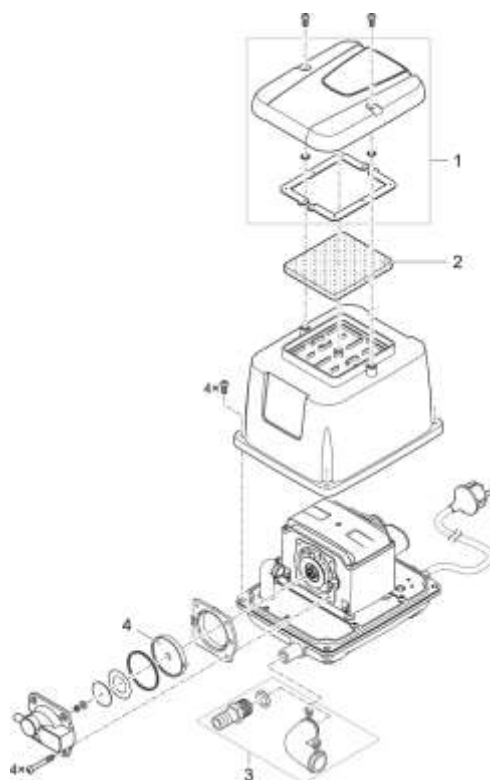

## NÁHRADNÍ DÍLY

Pos.	Produkt	Objednací číslo	Množství
1	Náhradní díl horní kryt AquaOxy 5000	74310	1
2	Náhradní díl vzduchový filtr AquaOxy 5000	74312	1
3	Připojovací sada AquaOxy 2500-7500	74308	1
4	Náhradní díl membrána Set AquaOxy 5000	74309	1