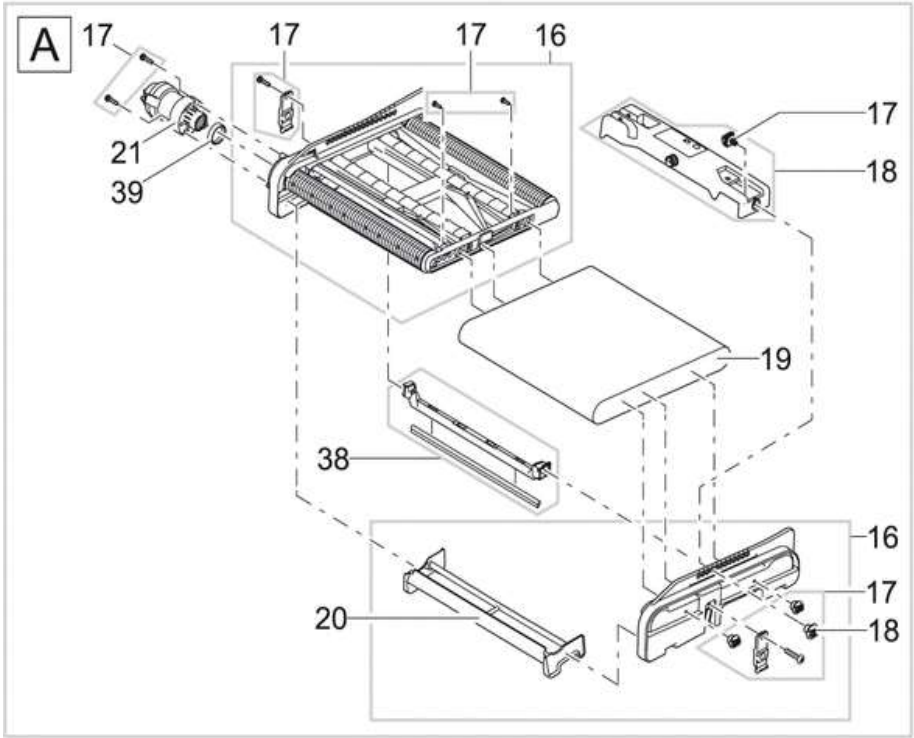

NÁHRADNÍ DÍLY

Pos.	Produkt	Objednací číslo	Množství
1	Náhradní víko ASM filtru vč. designová deska	45320	1
2	Klip Bitron Eco / AquaMax	30983	1
3	Koš na bahno BioTec ScreenMatic	42346	1
4	Kartáč BioTec ScreenMatic	42449	1
5	Držák obrazovky BioTec ScreenM.40000/60000	42344	1
6	Trubka podkladu cpl. BioTec 18/36	25507	1
7	Dělicí stěna BioTec ScreenMatic 60000	42341	1
8	Náhradní těsnící přepážka BioT. ScreenMatic	84923	1
9	Vytáhněte zástrčku tyče	34830	2
10	Stahovací tyč BioTec 18	25624	1
11	Filtrační box BioTec ScreenM. 60 000 proraženo	43106	1
12	Náhradní fixace držáku obrazovky 2015	44181	1
13	Čistič BioTec	34734	1
14	Transformátor 6 VA 2m H05RN-F 2 x 0,75 mm ²	15118	1
15	Zástrčka BioTec ScreenMatic 40000/60000	44343	1
16	ASM BioTec ScreenMatic 40/60/90000	42383	1
17	Náhradní malé díly BioTec ScreenM. 2015	44178	1
18	Náhradní ASM ovladač ScreenM.40/60/90000	44184	1
19	Tkaná látka BioTec ScreenM. 40000/60000	42325	1
20	ASM škrabka s kartáčem ScreenMatic 2015	44177	1
21	Náhradní trakční jednotka BioTec ScreenMatic ²	44183	1
22	Přidat. balení ScreenMatic ² 2017	48674	1
23	Krok. průchodka 1 1/2"+závit uzavřen 2018	43749	1

Pos.	Produkt	Objednací číslo	Množství
24	Ploché těsnění NBR 60 x 47 x 3 SH40	19506	1
25	ASM rozdělovač ScreenMatic 40000/60000	44337	1
26	O-kroužek NBR 54 x 4 SH40	25691	1
27	Pojistná matice vstupu BioTec ScreenMatic	42949	1
28	Náhradní těsnění rozdělovače	44179	1
29	Šroub s oválnou hlavou CH-V2A DIN 7981 4,8 x 22	25000	8
30	Náhradní ASM drenážní set BioTec 40/60000	45321	1
31	Náhradní odtok ASM BioTec	44182	1
32	Sada těsnění vývod BioTec 12-18 / M1-M5	34859	1
33	Pěnový potah BioTec	34670	8
34	Náhradní houba sada modrá BioTec 60/140	42896	1
35	Držák pěny BioTec 18/36	34733	8
36	Pěnový držák aretační klip BioTec	45325	2
37	Náhradní houba červ./fial. BioTec 60/140	42894	3
38	Držák kartáčů ASM ScreenMatic	44308	1
39	Čepice na lapač nečistot	42450	1