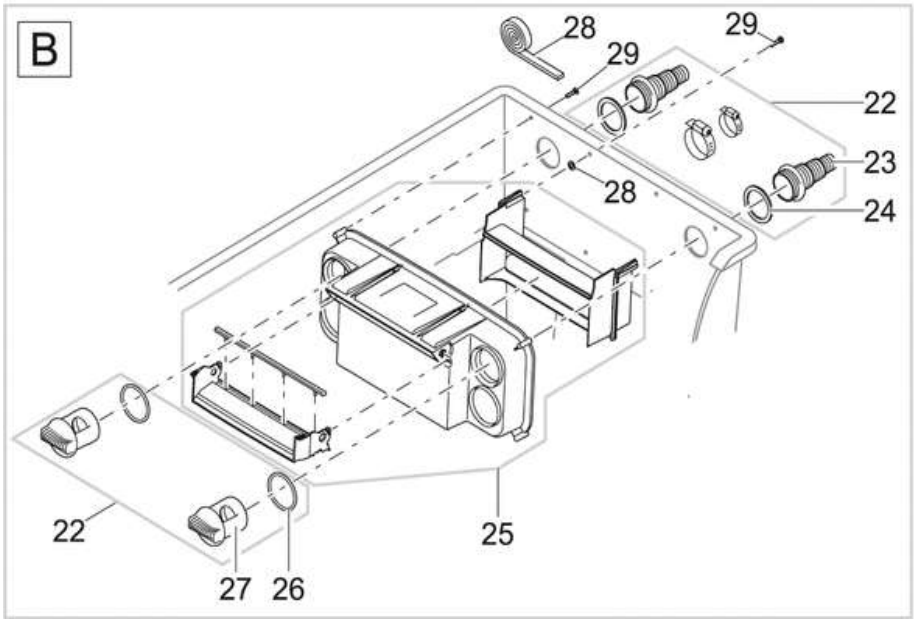

NÁHRADNÍ DÍLY

Pos.	Produkt	Objednací číslo	Množství
1	Náhradní víko ASM filtru vč. designová deska	45320	1
2	Klip Bitron Eco / AquaMax	30983	1
3	Koš na bahno BioTec ScreenMatic	42346	1
4	Kartáč BioTec ScreenMatic	42449	1
5	Držák obrazovky BioTec ScreenM.40000/60000	42344	1
6	Trubka podkladu cpl. BioTec 18/36	25507	1
7	Dělicí stěna BioTec ScreenMatic 60000	42341	1
8	Náhradní těsnící přepážka BioT. ScreenMatic	84923	1
9	Vytáhněte zástrčku tyče	34830	2
10	Stahovací tyč BioTec 18	25624	1
11	Filtrační box BioTec ScreenM. 60 000 proraženo	43106	1
12	Náhradní fixace držáku obrazovky 2015	44181	1
13	Čistič BioTec	34734	1
14	Transformátor 6 VA 2m H05RN-F 2 x 0,75 mm ²	15118	1
15	Zástrčka BioTec ScreenMatic 40000/60000	44343	1
16	ASM BioTec ScreenMatic 40/60/90000	42383	1
17	Náhradní malé díly BioTec ScreenM. 2015	44178	1
18	Náhradní ASM ovladač ScreenM.40/60/90000	44184	1
19	Tkaná látka BioTec ScreenM. 40000/60000	42325	1
20	ASM škrabka s kartáčem ScreenMatic 2015	44177	1
21	Náhradní trakční jednotka BioTec ScreenMatic ²	44183	1
22	Přidat. balení ScreenMatic ² 2017	48674	1
23	Krok. průchodka 1 1/2"+závit uzavřen 2018	43749	1

Pos.	Produkt	Objednací číslo	Množství
24	Ploché těsnění NBR 60 x 47 x 3 SH40	19506	1
25	ASM rozdělovač ScreenMatic 40000/60000	44337	1
26	O-kroužek NBR 54 x 4 SH40	25691	1
27	Pojistná matice vstupu BioTec ScreenMatic	42949	1
28	Náhradní těsnění rozdělovače	44179	1
29	Šroub s oválnou hlavou CH-V2A DIN 7981 4,8 x 22	25000	8
30	Náhradní ASM drenážní set BioTec 40/60000	45321	1
31	Náhradní odtok ASM BioTec	44182	1
32	Sada těsnění vývod BioTec 12-18 / M1-M5	34859	1
33	Pěnový potah BioTec	34670	8
34	Náhradní houba sada modrá BioTec 60/140	42896	1
35	Držák pěny BioTec 18/36	34733	8
36	Pěnový držák aretační klip BioTec	45325	2
37	Náhradní houba červ./fial. BioTec 60/140	42894	3
38	Držák kartáčů ASM ScreenMatic	44308	1
39	Čepice na lapač nečistot	42450	1