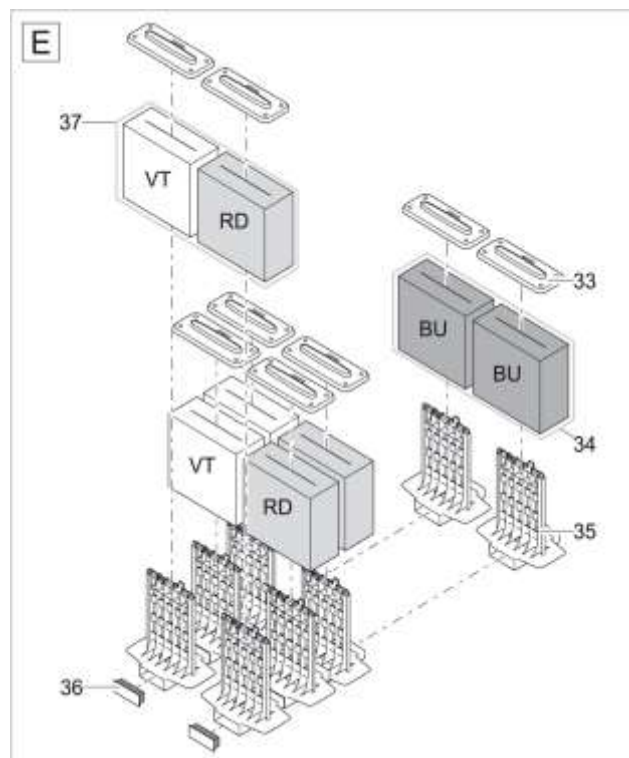

NÁHRADNÍ DÍLY

Pos.	Produkt	Objednací číslo	Množství
1	Náhradní víko ASM filtru vč. designová deska	45320	1
2	Klip Bitron Eco / AquaMax	30983	1
3	Koš na bahno BioTec ScreenMatic	42346	1
4	Kartáč BioTec ScreenMatic	42449	1
5	Držák obrazovky BioTec ScreenM.40000/60000	42344	1
6	Trubka podkladu cpl. BioTec 18/36	25507	1
7	Dělicí stěna BioTec ScreenMatic 60000	42341	1
8	Náhradní těsnící přepážka BioT. ScreenMatic	84923	1
9	Vytáhněte zástrčku tyče	34830	2
10	Stahovací tyč BioTec 18	25624	1
11	Filtrační box BioTec ScreenM. 60 000 proraženo	43106	1
12	Náhradní fixace držáku obrazovky 2015	44181	1
13	Čistič BioTec	34734	1
14	Transformátor 6 VA 2m H05RN-F 2 x 0,75 mm ²	15118	1
15	Zástrčka BioTec ScreenMatic 40000/60000	44343	1
16	ASM BioTec ScreenMatic 40/60/90000	42383	1
17	Náhradní malé díly BioTec ScreenM. 2015	44178	1
18	Náhradní ASM ovladač ScreenM.40/60/90000	44184	1
19	Tkaná látka BioTec ScreenM. 40000/60000	42325	1
20	ASM škrabka s kartáčem ScreenMatic 2015	44177	1
21	Náhradní trakční jednotka BioTec ScreenMatic ²	44183	1
22	Přidat. balení ScreenMatic ² 2017	48674	1
23	Krok. průchodka 1 1/2"+závit uzavřen 2018	43749	1

Pos.	Produkt	Objednací číslo	Množství
24	Ploché těsnění NBR 60 x 47 x 3 SH40	19506	1
25	ASM rozdělovač ScreenMatic 40000/60000	44337	1
26	O-kroužek NBR 54 x 4 SH40	25691	1
27	Pojistná matice vstupu BioTec ScreenMatic	42949	1
28	Náhradní těsnění rozdělovače	44179	1
29	Šroub s oválnou hlavou CH-V2A DIN 7981 4,8 x 22	25000	8
30	Náhradní ASM drenážní set BioTec 40/60000	45321	1
31	Náhradní odtok ASM BioTec	44182	1
32	Sada těsnění vývod BioTec 12-18 / M1-M5	34859	1
33	Pěnový potah BioTec	34670	8
34	Náhradní houba sada modrá BioTec 60/140	42896	1
35	Držák pěny BioTec 18/36	34733	8
36	Pěnový držák aretační klip BioTec	45325	2
37	Náhradní houba červ./fial. BioTec 60/140	42894	3
38	Držák kartáčů ASM ScreenMatic	44308	1
39	Čepice na lapač nečistot	42450	1