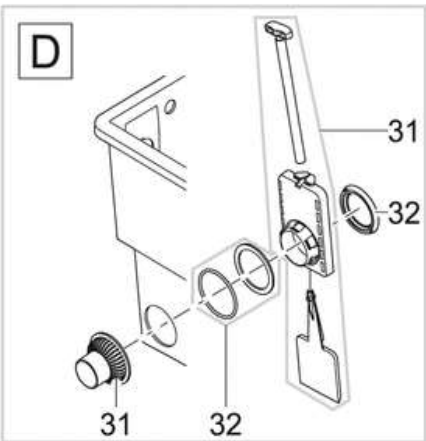

NÁHRADNÍ DÍLY

Pos.	Produkt	Objednací číslo	Množství
1	Náhradní víko ASM filtru vč. designová deska	45320	1
2	Klip Bitron Eco / AquaMax	30983	1
3	Koš na bahno BioTec ScreenMatic	42346	1
4	Kartáč BioTec ScreenMatic	42449	1
5	Držák obrazovky BioTec ScreenM.40000/60000	42344	1
6	Trubka podkladu cpl. BioTec 18/36	25507	1
7	Dělicí stěna BioTec ScreenMatic 60000	42341	1
8	Náhradní těsnící přepážka BioT. ScreenMatic	84923	1
9	Vytáhněte zástrčku tyče	34830	2
10	Stahovací tyč BioTec 18	25624	1
11	Filtrační box BioTec ScreenM. 60 000 proraženo	43106	1
12	Náhradní fixace držáku obrazovky 2015	44181	1
13	Čistič BioTec	34734	1
14	Transformátor 6 VA 2m H05RN-F 2 x 0,75 mm ²	15118	1
15	Zástrčka BioTec ScreenMatic 40000/60000	44343	1
16	ASM BioTec ScreenMatic 40/60/90000	42383	1
17	Náhradní malé díly BioTec ScreenM. 2015	44178	1
18	Náhradní ASM ovladač ScreenM.40/60/90000	44184	1
19	Tkaná látka BioTec ScreenM. 40000/60000	42325	1
20	ASM škrabka s kartáčem ScreenMatic 2015	44177	1
21	Náhradní trakční jednotka BioTec ScreenMatic ²	44183	1
22	Přidat. balení ScreenMatic ² 2017	48674	1
23	Krok. průchodka 1 1/2"+závit uzavřen 2018	43749	1

Pos.	Produkt	Objednací číslo	Množství
24	Ploché těsnění NBR 60 x 47 x 3 SH40	19506	1
25	ASM rozdělovač ScreenMatic 40000/60000	44337	1
26	O-kroužek NBR 54 x 4 SH40	25691	1
27	Pojistná matice vstupu BioTec ScreenMatic	42949	1
28	Náhradní těsnění rozdělovače	44179	1
29	Šroub s oválnou hlavou CH-V2A DIN 7981 4,8 x 22	25000	8
30	Náhradní ASM drenážní set BioTec 40/60000	45321	1
31	Náhradní odtok ASM BioTec	44182	1
32	Sada těsnění vývod BioTec 12-18 / M1-M5	34859	1
33	Pěnový potah BioTec	34670	8
34	Náhradní houba sada modrá BioTec 60/140	42896	1
35	Držák pěny BioTec 18/36	34733	8
36	Pěnový držák aretační klip BioTec	45325	2
37	Náhradní houba červ./fial. BioTec 60/140	42894	3
38	Držák kartáčů ASM ScreenMatic	44308	1
39	Čepice na lapač nečistot	42450	1