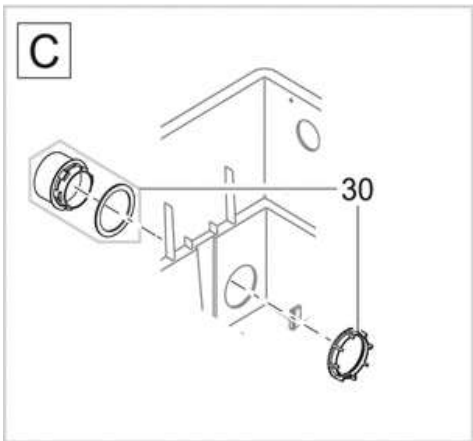

NÁHRADNÍ DÍLY

Pos.	Produkt	Objednací číslo	Množství
1	Náhradní víko ASM filtru vč. designová deska	45320	1
2	Klip Bitron Eco / AquaMax	30983	1
3	Koš na bahno BioTec ScreenMatic	42346	1
4	Kartáč BioTec ScreenMatic	42449	1
5	Držák obrazovky BioTec ScreenM.40000/60000	42344	1
6	Trubka podkladu cpl. BioTec 18/36	25507	1
7	Dělicí stěna BioTec ScreenMatic 60000	42341	1
8	Náhradní těsnící přepážka BioT. ScreenMatic	84923	1
9	Vytáhněte zástrčku tyče	34830	2
10	Stahovací tyč BioTec 18	25624	1
11	Filtrační box BioTec ScreenM. 60 000 proraženo	43106	1
12	Náhradní fixace držáku obrazovky 2015	44181	1
13	Čistič BioTec	34734	1
14	Transformátor 6 VA 2m H05RN-F 2 x 0,75 mm ²	15118	1
15	Zástrčka BioTec ScreenMatic 40000/60000	44343	1
16	ASM BioTec ScreenMatic 40/60/90000	42383	1
17	Náhradní malé díly BioTec ScreenM. 2015	44178	1
18	Náhradní ASM ovladač ScreenM.40/60/90000	44184	1
19	Tkaná látka BioTec ScreenM. 40000/60000	42325	1
20	ASM škrabka s kartáčem ScreenMatic 2015	44177	1
21	Náhradní trakční jednotka BioTec ScreenMatic ²	44183	1
22	Přidat. balení ScreenMatic ² 2017	48674	1
23	Krok. průchodka 1 1/2"+závit uzavřen 2018	43749	1

Pos.	Produkt	Objednací číslo	Množství
24	Ploché těsnění NBR 60 x 47 x 3 SH40	19506	1
25	ASM rozdělovač ScreenMatic 40000/60000	44337	1
26	O-kroužek NBR 54 x 4 SH40	25691	1
27	Pojistná matice vstupu BioTec ScreenMatic	42949	1
28	Náhradní těsnění rozdělovače	44179	1
29	Šroub s oválnou hlavou CH-V2A DIN 7981 4,8 x 22	25000	8
30	Náhradní ASM drenážní set BioTec 40/60000	45321	1
31	Náhradní odtok ASM BioTec	44182	1
32	Sada těsnění vývod BioTec 12-18 / M1-M5	34859	1
33	Pěnový potah BioTec	34670	8
34	Náhradní houba sada modrá BioTec 60/140	42896	1
35	Držák pěny BioTec 18/36	34733	8
36	Pěnový držák aretační klip BioTec	45325	2
37	Náhradní houba červ./fial. BioTec 60/140	42894	3
38	Držák kartáčů ASM ScreenMatic	44308	1
39	Čepice na lapač nečistot	42450	1