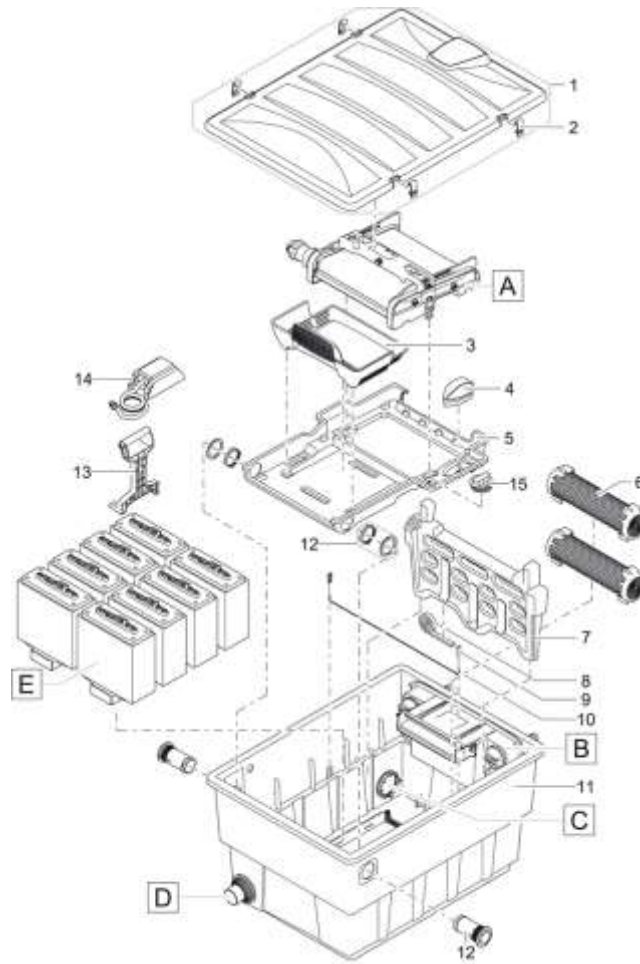

NÁHRADNÍ DÍLY

Pos.	Produkt	Objednací číslo	Množství
1	Náhradní víko ASM filtru vč. designová deska	45320	1
2	Klip Bitron Eco / AquaMax	30983	1
3	Koš na bahno BioTec ScreenMatic	42346	1
4	Kartáč BioTec ScreenMatic	42449	1
5	Držák obrazovky BioTec ScreenM.40000/60000	42344	1
6	Trubka podkladu cpl. BioTec 18/36	25507	1
7	Dělicí stěna BioTec ScreenMatic 60000	42341	1
8	Náhradní těsnící přepážka BioT. ScreenMatic	84923	1
9	Vytáhněte zástrčku tyče	34830	2
10	Stahovací tyč BioTec 18	25624	1
11	Filtrační box BioTec ScreenM. 60 000 proraženo	43106	1
12	Náhradní fixace držáku obrazovky 2015	44181	1
13	Čistič BioTec	34734	1
14	Transformátor 6 VA 2m H05RN-F 2 x 0,75 mm ²	15118	1
15	Zástrčka BioTec ScreenMatic 40000/60000	44343	1
16	ASM BioTec ScreenMatic 40/60/90000	42383	1
17	Náhradní malé díly BioTec ScreenM. 2015	44178	1
18	Náhradní ASM ovladač ScreenM.40/60/90000	44184	1
19	Tkaná látka BioTec ScreenM. 40000/60000	42325	1
20	ASM škrabka s kartáčem ScreenMatic 2015	44177	1
21	Náhradní trakční jednotka BioTec ScreenMatic ²	44183	1
22	Přidat. balení ScreenMatic ² 2017	48674	1
23	Krok. průchodka 1 1/2"+závit uzavřen 2018	43749	1

Pos.	Produkt	Objednací číslo	Množství
24	Ploché těsnění NBR 60 x 47 x 3 SH40	19506	1
25	ASM rozdělovač ScreenMatic 40000/60000	44337	1
26	O-kroužek NBR 54 x 4 SH40	25691	1
27	Pojistná matice vstupu BioTec ScreenMatic	42949	1
28	Náhradní těsnění rozdělovače	44179	1
29	Šroub s oválnou hlavou CH-V2A DIN 7981 4,8 x 22	25000	8
30	Náhradní ASM drenážní set BioTec 40/60000	45321	1
31	Náhradní odtok ASM BioTec	44182	1
32	Sada těsnění vývod BioTec 12-18 / M1-M5	34859	1
33	Pěnový potah BioTec	34670	8
34	Náhradní houba sada modrá BioTec 60/140	42896	1
35	Držák pěny BioTec 18/36	34733	8
36	Pěnový držák aretační klip BioTec	45325	2
37	Náhradní houba červ./fial. BioTec 60/140	42894	3
38	Držák kartáčů ASM ScreenMatic	44308	1
39	Čepice na lapač nečistot	42450	1