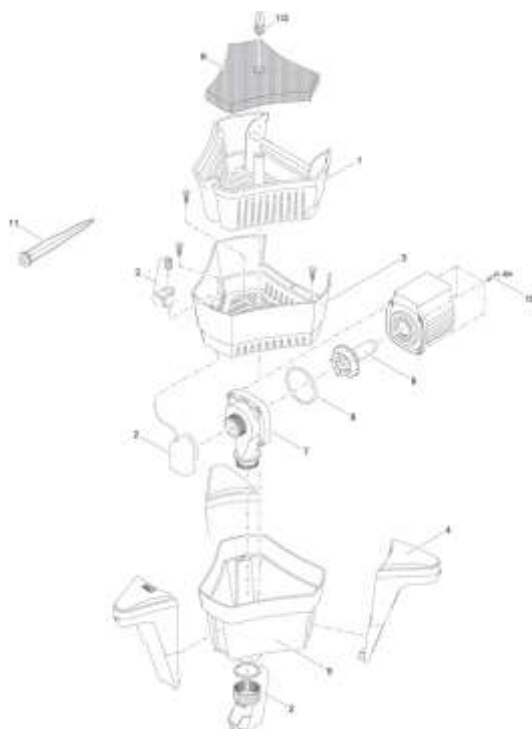

NÁHRADNÍ DÍLY

Pos.	Produkt	Objednací číslo	Množství
1	Košík ASM SwimSkim 50	12497	1
2	Náhradní díl doplňkové balení SwimSkim 50	12499	1
3	Filtrační box SwimSkim CWS	12021	1
4	Plovákem svařovaný SwimSkim CWS	11466	1
5	Komora čerpadla SwimSkim CWS	11328	1
6	Houba pro SwimSkim CWS	12433	1
7	Náhradní skříň čerpadla Max 3500-5500	11825	1
8	O-kroužek NBR 60 x 2,5 SH70 A	25969	1
9	Náhradní rotor AquaMax Eco Classic 3500	21912	1
10	Šroub s oválnou hlavou V2A DIN 7985 M5 x 20 H	6055	1
11	Špice	20284	1