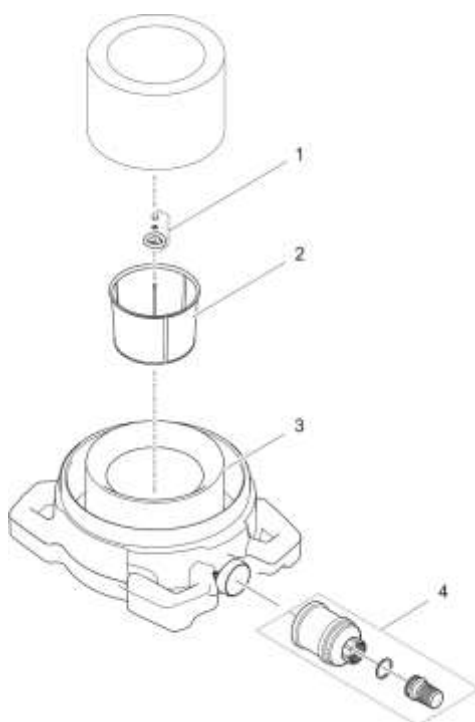

NÁHRADNÍ DÍLY

Pos.	Produkt	Objednací číslo	Množství
1	Rukojeťové síto ProfiSkim 100	28037	1
2	Nerezové síto ProfiSkim 100	28036	1
3	Základna ProfiSkim 100	27844	1
4	Přídavné balení redukce potrubí. 110 mm x 2"	35657	1