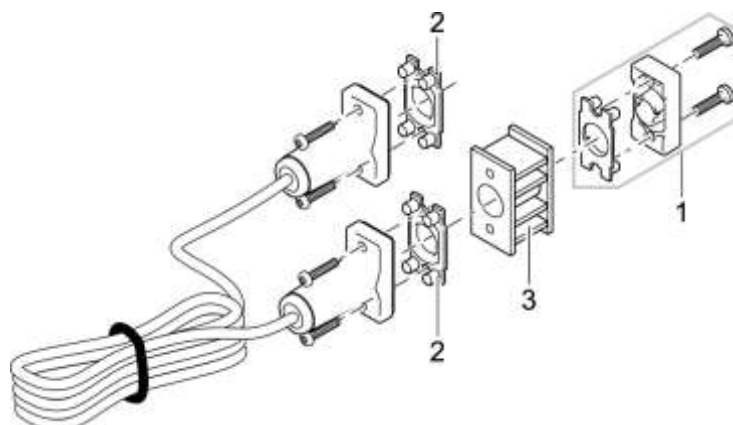

## NÁHRADNÍ DÍLY

Pos.	Produkt	Objednací číslo	Množství
1	Náhradní sada těsnění ucpávky ASM	43867	1
2	Těsnění OC modré	47019	1
3	Připojení kabelu distančního kusu ASM 2013	21768	1