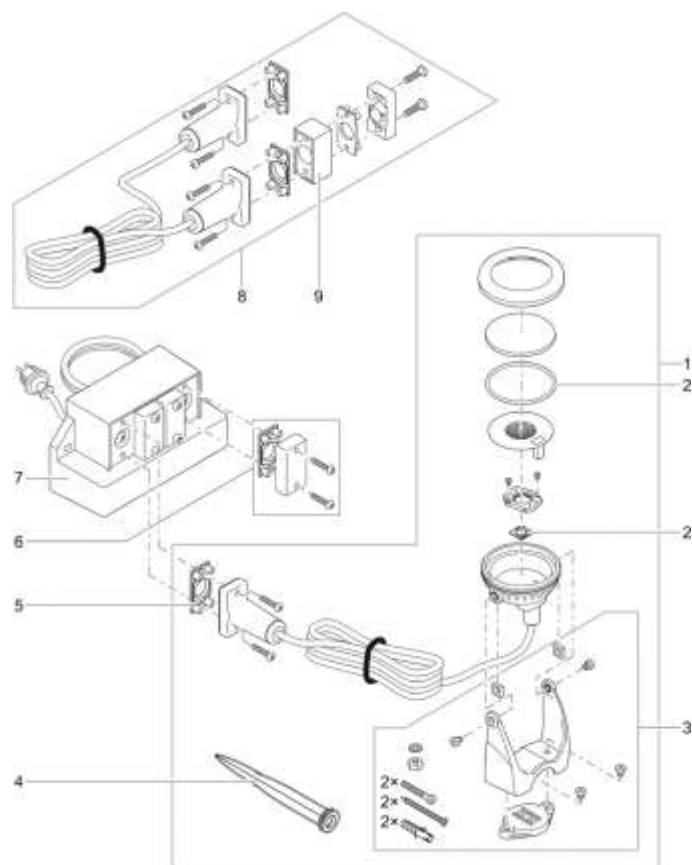

## NÁHRADNÍ DÍLY

| Pos. | Produkt                                    | Objednací číslo | Množství |
|------|--|-----------------|----------|
| 2    | Náhradní LED LunAqua Power LED W           | 43753           | 1        |
| 3    | Sada náhradních držáků LunAqua Power LED W | 43754           | 1        |
| 4    | Špice                                      | 20284           | 1        |
| 5    | DMX těsnění                                | 11710           | 1        |
| 6    | Náhradní sada těsnění ucpávky ASM          | 43867           | 1        |
| 7    | LunAqua Power LED Driver 3 m               | 57821           | 1        |
| 8    | LunAqua Power LED kabel 10m                | 42636           | 1        |
| 9    | Připojení kabelu distančního kusu ASM 2013 | 21768           | 1        |