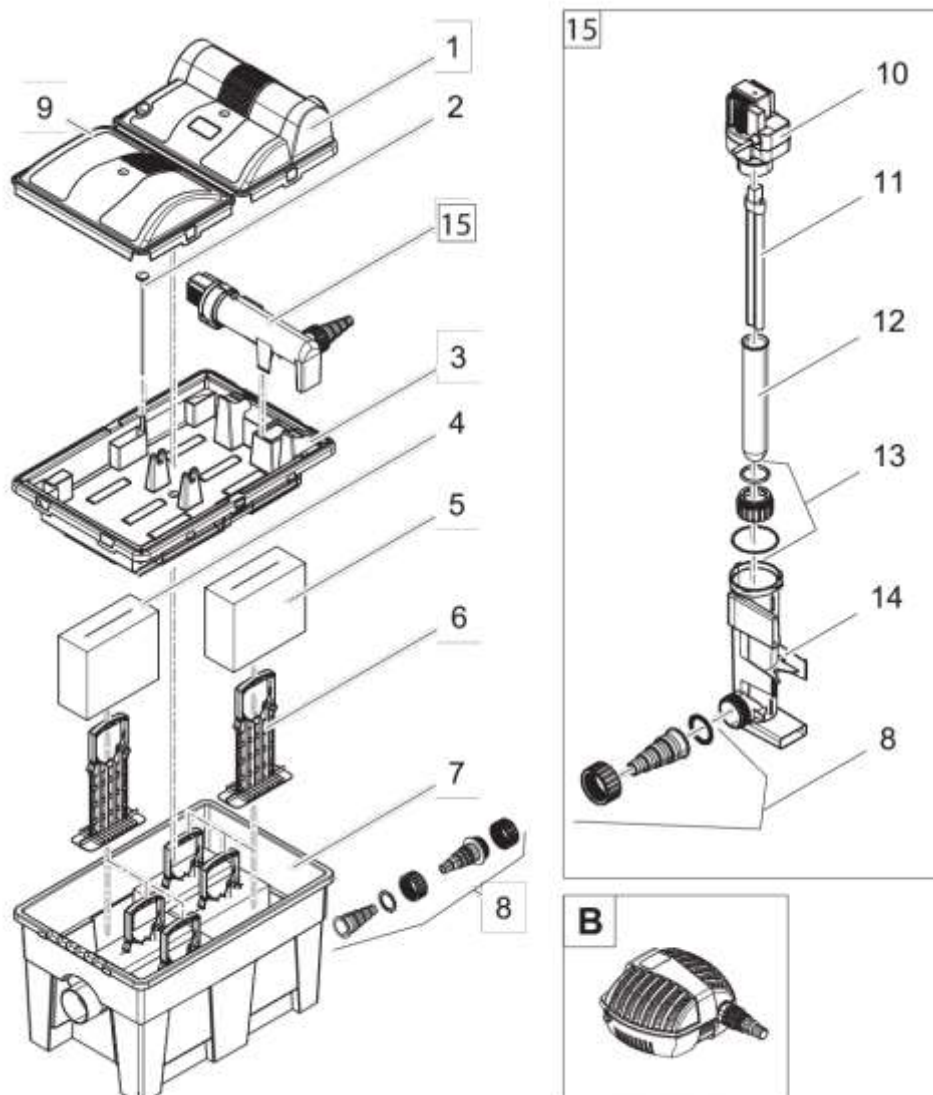

NÁHRADNÍ DÍLY

| Pos. | Produkt | Objednací číslo | Množství |
|------|-----------------------------------|-----------------|----------|
| B | Čerpadlo FP 3500 | 13742 | 1 |
| 1 | Kryt UVC BioSmart | 29404 | 1 |
| 2 | Teploměr neutrální | 29594 | 1 |
| 3 | Vnitřní kryt BioSmart 14000/16000 | 25731 | 1 |
| 4 | Náhradní houba červená BioSmart | 35791 | 3 |
| 5 | Náhradní houba modrá BioSmart | 35792 | 3 |

| Pos. | Produkt | Objednací číslo | Množství |
|-------------|---|------------------------|-----------------|
| 6 | Držák pěny DLF OEM03 | 34899 | 6 |
| 7 | Filtrační box BioSmart 8000-16000 s UVC | 25729 | 1 |
| 8 | Náhradní připojovací sada BioSm 5-16000 w UVC | 35204 | 1 |
| 9 | Kryt BioSmart | 29405 | 1 |
| 10 | ASM UVC 7 / 9 / 11 W 2011 | 15665 | 1 |
| 11 | Náhradní UVC zářivky 11W | 56112 | 1 |
| 12 | Křemenné sklo D33 x 200 s obroučkou | 13312 | 1 |
| 13 | Sada šroubů s klipem na náhradní díl UVC 7/9/11 | 15535 | 1 |
| 14 | Vodní pouzdro UVC DLF OEM03 | 34900 | 1 |
| 15 | ASM UVC 11 W kompl. s vodním hospodářstvím | 10768 | 1 |