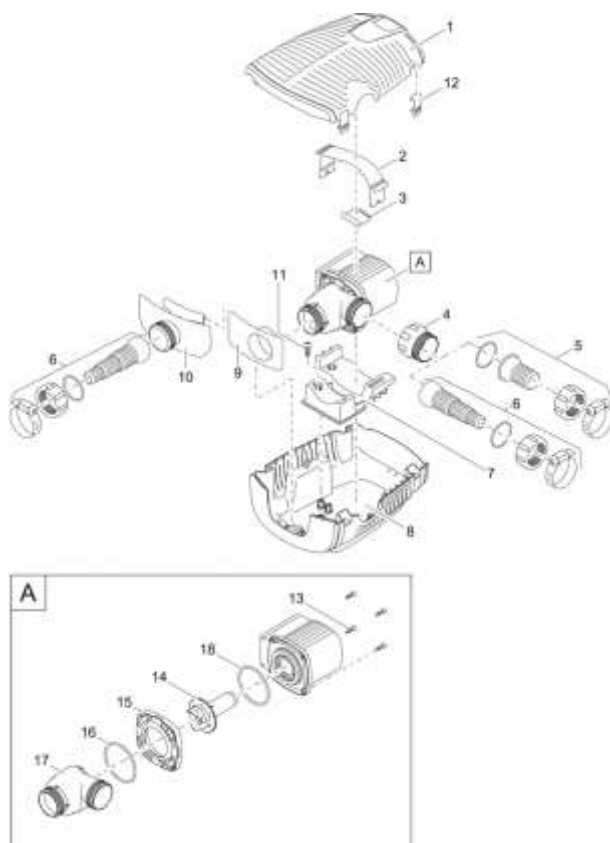

## NÁHRADNÍ DÍLY

Pos.	Produkt	Objednací číslo	Množství
1	Horní kryt náhradního filtru AquaMax Eco Pr.	17963	1
2	Svorka EC1	16978	1
3	Gumová část AquaMax Pro	17232	1
4	Adaptér 2"	16859	1
5	Příslušenství AquaMax Eco 2"	17069	1
6	Příslušenství AquaMax Eco 1" - 1 1/2"	17272	1
7	Držák pumpy EC1 AquaMax Pro	16961	1
8	Náhradní základna pouzdra filtru AquaMaxEco Pr.	17962	1
9	Sací adaptér AquaMax Pro	16867	1
10	šroubovací uzávěr 2"	25993	1

<b>Pos.</b>	<b>Produkt</b>	<b>Objednací číslo</b>	<b>Množství</b>
11	Regulátor AquaMax Pro	16866	4
12	Šroub s oválnou hlavou CH-V2A DIN 7981 4,8x19	22853	1
13	Klip Bitron Eco / AquaMax	30983	4
14	Šroub s oválnou hlavou V2A DIN 7985 M5 x 20 H	6055	1
15	Náhradní rotor AquaMax Eco Pre. 4000–8000	17964	1
16	ASM uvnitř pouzdra EC1 předem smontované	35468	1
17	O-kroužek NBR 78 x 4,3 SH70	28539	1
18	Náhradní pouzdro čerpadla AquaMax Eco Pr. 8000	17968	1