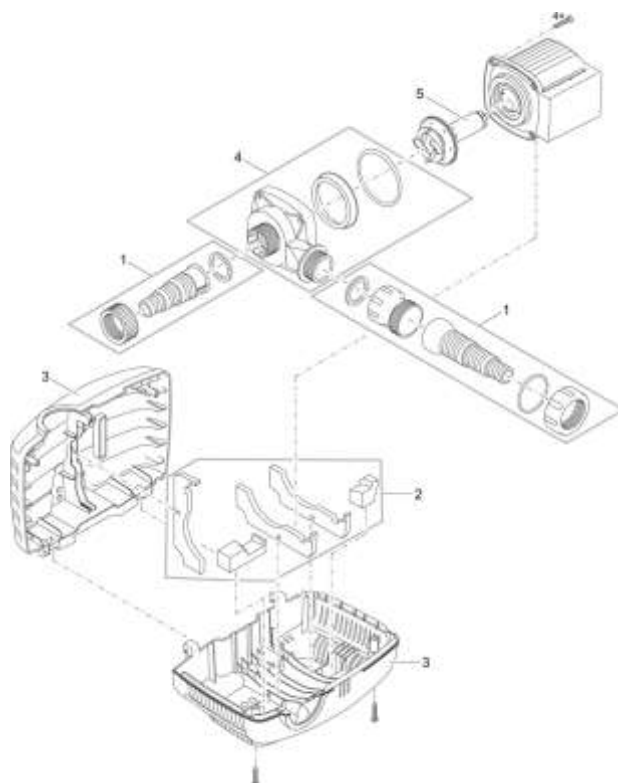

NÁHRADNÍ DÍLY

Pos.	Produkt	Objednací číslo	Množství
1	Připojovací sada AquaMax Eco Cl.3500-17500	21904	1
2	Gumový nárazník AquaMax Eco Cl.11500/14500	21907	1
3	Pouzdro filtru AquaMax Eco Cl.3500-14500	21902	1
4	Těleso čerpadla AquaMax Eco Cl. 11500/14500	21914	1
5	Náhradní rotor AquaMax Eco Classic 11500	21900	1