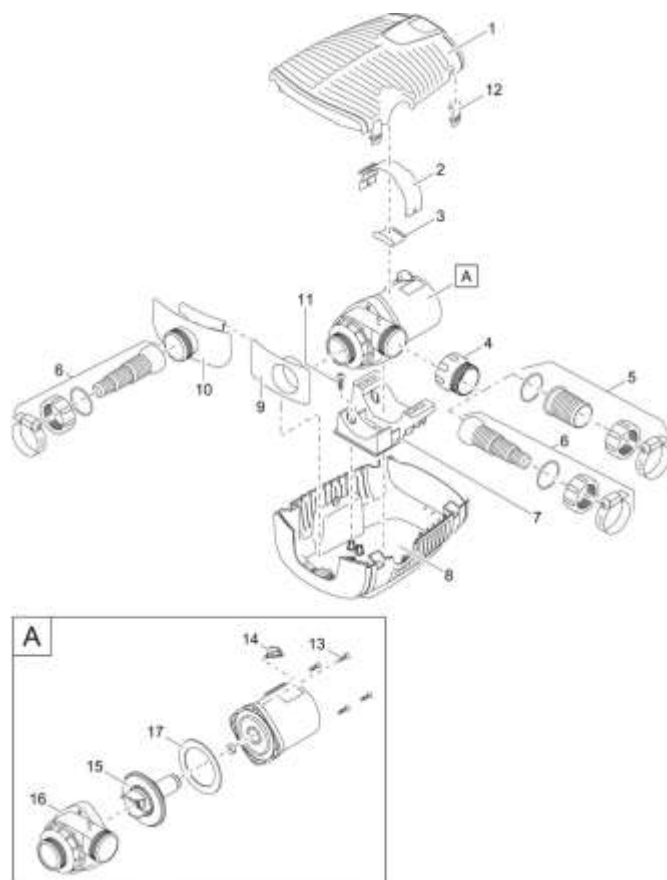

NÁHRADNÍ DÍLY

Pos.	Produkt	Objednací číslo	Množství
	Ploché těsnění 107 x 78 x 2,5 USP 16 sv	17513	0
1	Horní kryt náhradního filtru AquaMax Eco Pr.	17963	1
2	Svorka EC2	16982	1
3	Gumová část AquaMax Pro	17232	1
4	Adaptér 2"	16859	1
5	Příslušenství AquaMax Eco 2"	17069	1
6	Příslušenství AquaMax Eco 1" - 1 1/2"	17272	1
7	Držák pumpy EC2 AquaMax Pro	16956	1
8	Náhradní základna pouzdra filtru AquaMaxEco Pr.	17962	1

Pos.	Produkt	Objednací číslo	Množství
9	Sací adaptér AquaMax Pro	16867	1
10	šroubovací uzávěr 2"	25993	1
11	Regulátor AquaMax Pro	16866	4
12	Šroub s oválnou hlavou CH-V2A DIN 7981 4,8x19	22853	1
13	Klip Bitron Eco / AquaMax	30983	4
14	Šroub s oválnou hlavou V2A DIN 7985 M5 x 20 H	6055	1
15	Posuvník ASM EC2	35763	1
16	Náhradní rotor AquaMax Eco Pre. 12000-16000	17965	1
17	Náhradní pouzdro čerpadla AquaMax Eco Pr. 16 000	17970	1
18	Ploché těsnění NBR 107 x 78 x 2,5 SH45	24151	1