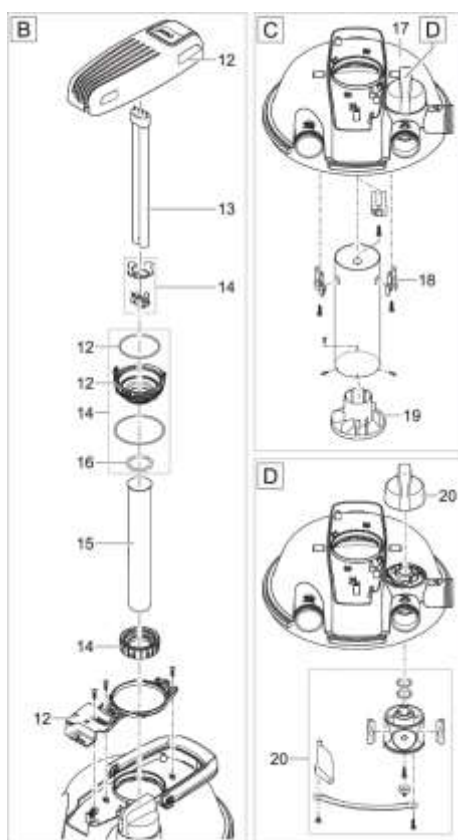

## NÁHRADNÍ DÍLY

Pos.	Produkt	Objednací číslo	Množství
	Křemenné sklo D44 x 201,5 s obroučkou	74377	0
1	Doplňkové balení FiltoClear 5000-31000	83894	1
2	Svěrný kroužek FiltoClear 3000-31000	77754	1
3	O-kroužek EPDM-S 330 x 8 SH35 modrý	77773	1
4	Filtrační box FiltoClear 6000/12000/13000	89002	1
5	Náhradní síťová trubka FiltoClear 12000/13000	21653	1
6	Držák pěnová distanční deska FC 5000-31000	77733	1
7	Pěnová dist.deska FiltoClear 5000-31000	77732	1
8	Náhradní pěnová sada FiltoClear 13000	77873	1
9	Pěnová deska FiltoClear 5000-31000	77734	1
10	Těsnění na rty FiltoClear 5000-31000	77735	1
11	ASM kliková jednotka FiltoClear 13000	83889	1

Pos.	Produkt	Objednací číslo	Množství
12	Náhradní hlava lampy UVC FiltoClear 24W	74370	1
13	Náhradní UVC zářivky 24W	56237	1
14	Náhradní upínací šroub UVC FC 18/24/42/60 W	74380	1
15	Křemenné sklo D44 x 298 s obroučkou	13332	1
16	O-kroužek Viton 42 x 5 SH50 namazaný	73486	1
17	Náhradní víko FC 5000/13000/19000/31000	74381	1
18	Trubkový adaptér FiltoClear 2022	86941	1
19	Koncovka spodní trubky FiltoClear 30000	15480	1
20	Klika/klapka FC 5000/13000/19000/31000	74368	1