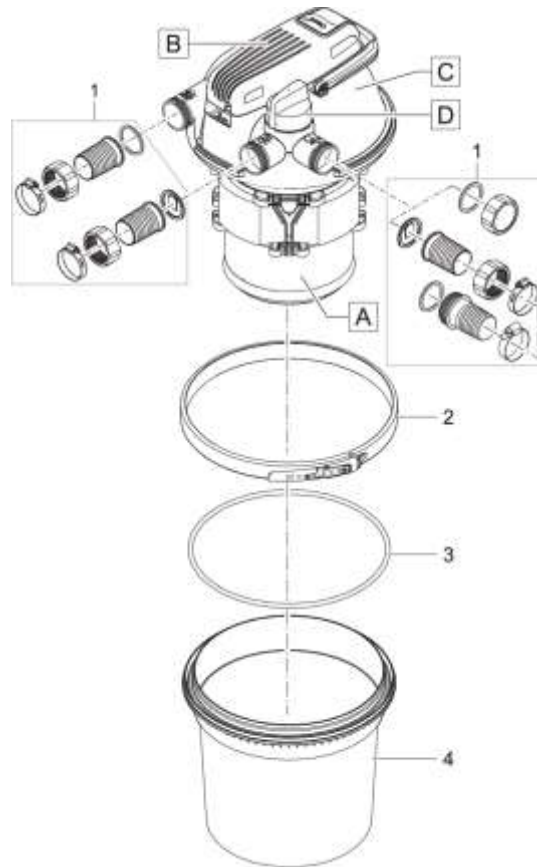

## NÁHRADNÍ DÍLY

Pos.	Produkt	Objednací číslo	Množství
	Křemenné sklo D44 x 201,5 s obroučkou	74377	0
1	Doplňkové balení FiltoClear 5000-31000	83894	1
2	Svěrný kroužek FiltoClear 3000-31000	77754	1
3	O-kroužek EPDM-S 330 x 8 SH35 modrý	77773	1
4	Filtrační box FiltoClear 6000/12000/13000	89002	1
5	Náhradní síťová trubka FiltoClear 12000/13000	21653	1
6	Držák pěnová distanční deska FC 5000-31000	77733	1
7	Pěnová dist.deska FiltoClear 5000-31000	77732	1
8	Náhradní pěnová sada FiltoClear 13000	77873	1
9	Pěnová deska FiltoClear 5000-31000	77734	1
10	Těsnění na rty FiltoClear 5000-31000	77735	1
11	ASM kliková jednotka FiltoClear 13000	83889	1

Pos.	Produkt	Objednací číslo	Množství
12	Náhradní hlava lampy UVC FiltoClear 24W	74370	1
13	Náhradní UVC zářivky 24W	56237	1
14	Náhradní upínací šroub UVC FC 18/24/42/60 W	74380	1
15	Křemenné sklo D44 x 298 s obroučkou	13332	1
16	O-kroužek Viton 42 x 5 SH50 namazaný	73486	1
17	Náhradní víko FC 5000/13000/19000/31000	74381	1
18	Trubkový adaptér FiltoClear 2022	86941	1
19	Koncovka spodní trubky FiltoClear 30000	15480	1
20	Klika/klapka FC 5000/13000/19000/31000	74368	1