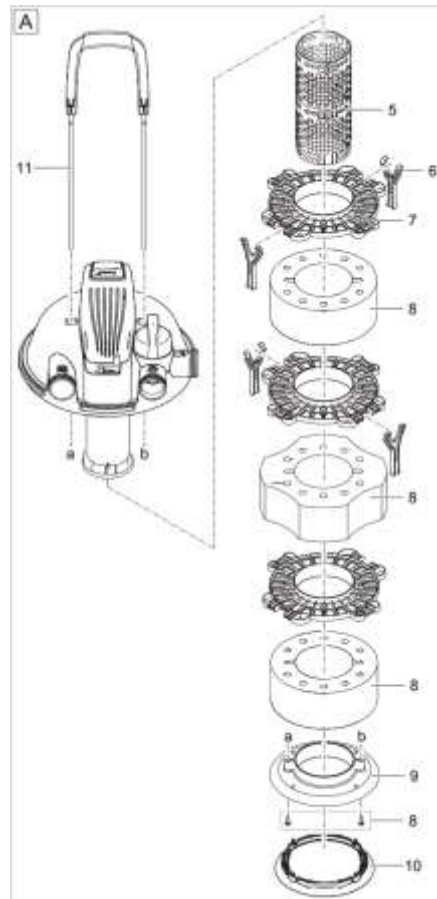

## NÁHRADNÍ DÍLY

Pos.	Produkt	Objednací číslo	Množství
	Křemenné sklo D44 x 201,5 s obroučkou	74377	0
1	Doplňkové balení FiltoClear 5000-31000	83894	1
2	Svěrný kroužek FiltoClear 3000-31000	77754	1
3	O-kroužek EPDM-S 330 x 8 SH35 modrý	77773	1
4	Filtrační box FiltoClear 6000/12000/13000	89002	1
5	Náhradní síťová trubka FiltoClear 12000/13000	21653	1
6	Držák pěnová distanční deska FC 5000-31000	77733	1
7	Pěnová dist.deska FiltoClear 5000-31000	77732	1
8	Náhradní pěnová sada FiltoClear 13000	77873	1
9	Pěnová deska FiltoClear 5000-31000	77734	1
10	Těsnění na rty FiltoClear 5000-31000	77735	1
11	ASM kliková jednotka FiltoClear 13000	83889	1

Pos.	Produkt	Objednací číslo	Množství
12	Náhradní hlava lampy UVC FiltoClear 24W	74370	1
13	Náhradní UVC zářivky 24W	56237	1
14	Náhradní upínací šroub UVC FC 18/24/42/60 W	74380	1
15	Křemenné sklo D44 x 298 s obroučkou	13332	1
16	O-kroužek Viton 42 x 5 SH50 namazaný	73486	1
17	Náhradní víko FC 5000/13000/19000/31000	74381	1
18	Trubkový adaptér FiltoClear 2022	86941	1
19	Koncovka spodní trubky FiltoClear 30000	15480	1
20	Klika/klapka FC 5000/13000/19000/31000	74368	1